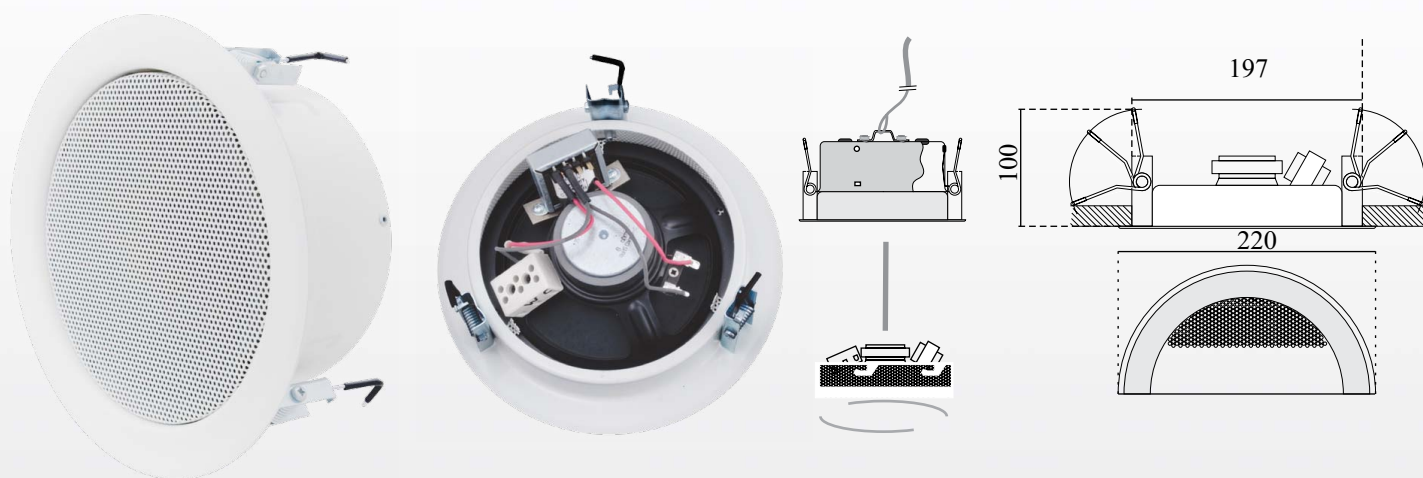

PARTNER sp. z o.o.

DEL F 165/6 PP

This loudspeaker is ideally suited for a wide variety of applications because of its classic design and its excellent acoustic characteristics. The DEL F 165/6 PP, made of powder-coated metal with a 165 mm full range chassis is specially adapted for speech and background music reproduction in stores, rooms and hotels. The exceptional spring mounting with cropped leg springs guarantees an outstanding rapid ceiling installation. The fire dome F 165 is optionally available for a surcharge.

Dane techniczne

Oznaczenie	DEL F 165/6 PP
Certyfikat	EN 54-24:2008 - 1438/CPD/0177
Moc nominalna	6 W
Typ głośnika	165 mm szerokopasmowy
Zakres częstotliwości (-10dB)	380 - 22 500 Hz
SPL 1W/1m	100,7 dB
SPL Pmax/1m	108,5 dB
Kąt emisji 1.000 Hz (-10dB)	180°
Typ transformatora	100 V, 6/3/1,5/0,75 Watt
Wymiary	Ø220 x 100 mm
Otwór montażowy	Ø197 mm - Ø207 mm
Waga	1,3 kg
Materiał	Stal, malowana proszkowo
Złącze	3-stykowe złącze ceramiczne
Kolor	RAL-9010 Biały/cała paleta RAL
VPE	12